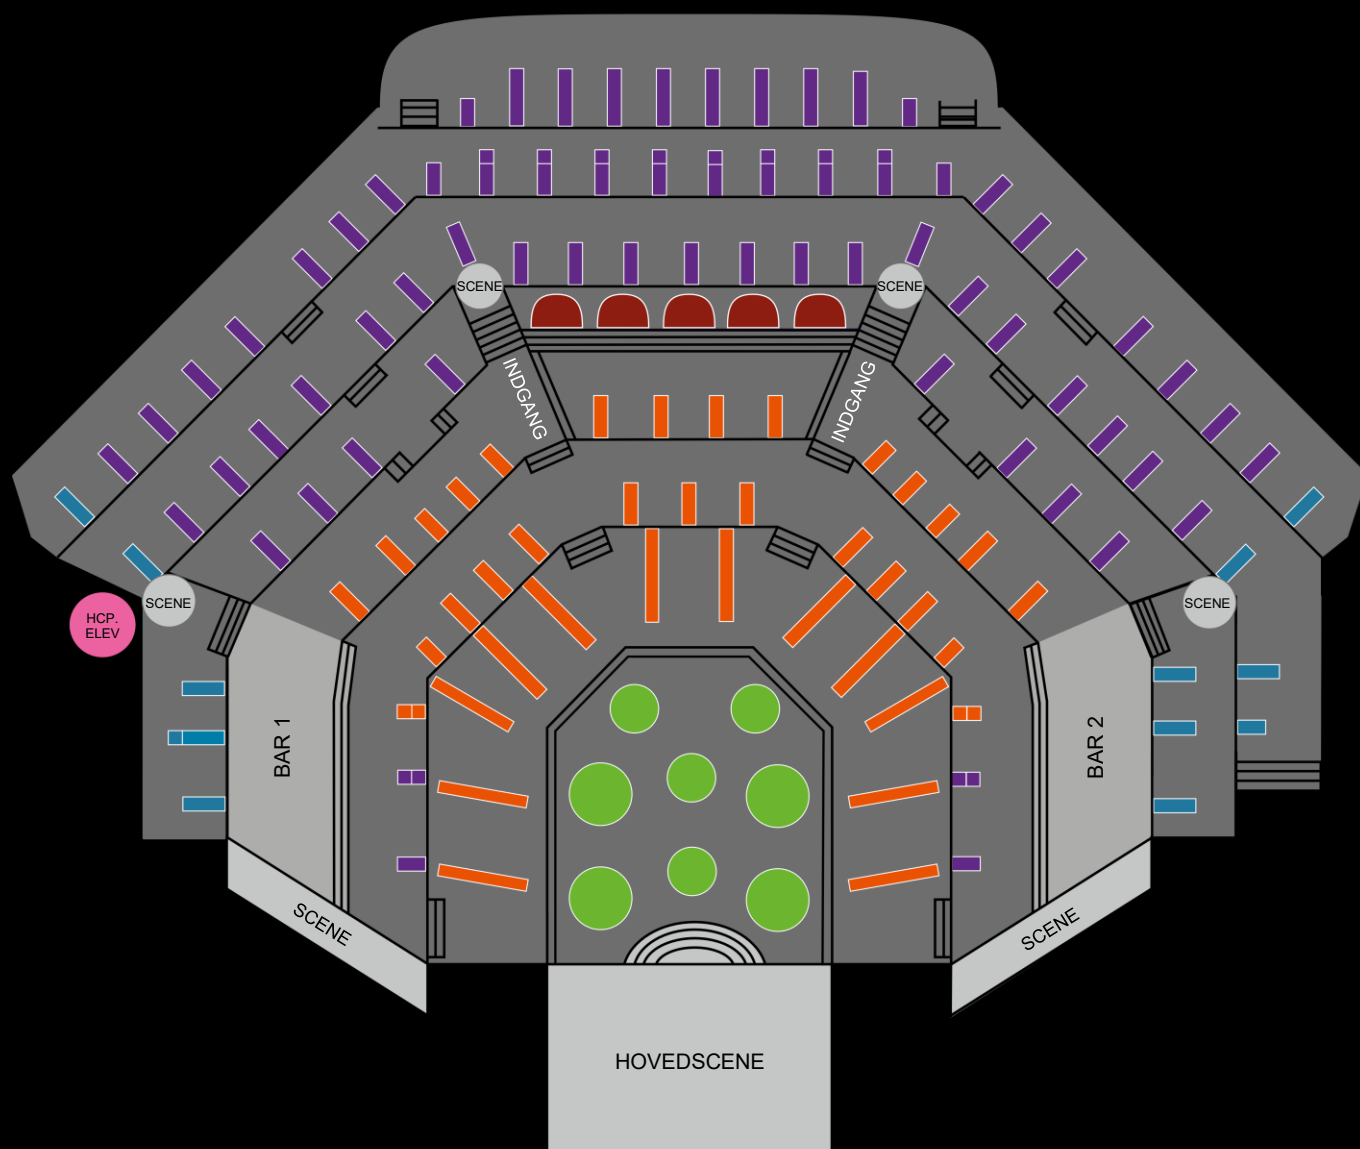

Salsoversigt

Kategori Sofa **Kategori Manege** **Kategori A** **Kategori B** **Kategori C***

*Kategori C har begrænset udsyn.

Priserne er inkl. en 3-retters menu (vælg mellem Cirkus Menu eller Vegansk Menu). Drikkevarer købes separat.

Priserne er inkl. moms og ekskl. et servicegebyr pr. person.

Er I færre end 6 personer sidder I samlet ved bord med andre gæster.

Salsplanen gælder kun til specielle events i Cirkusbygningen i perioden august 2026 – juni 2027. Gælder ikke til Wallmans Dinnershow. Vi tager forbehold for trykfejl og mindre ændringer.