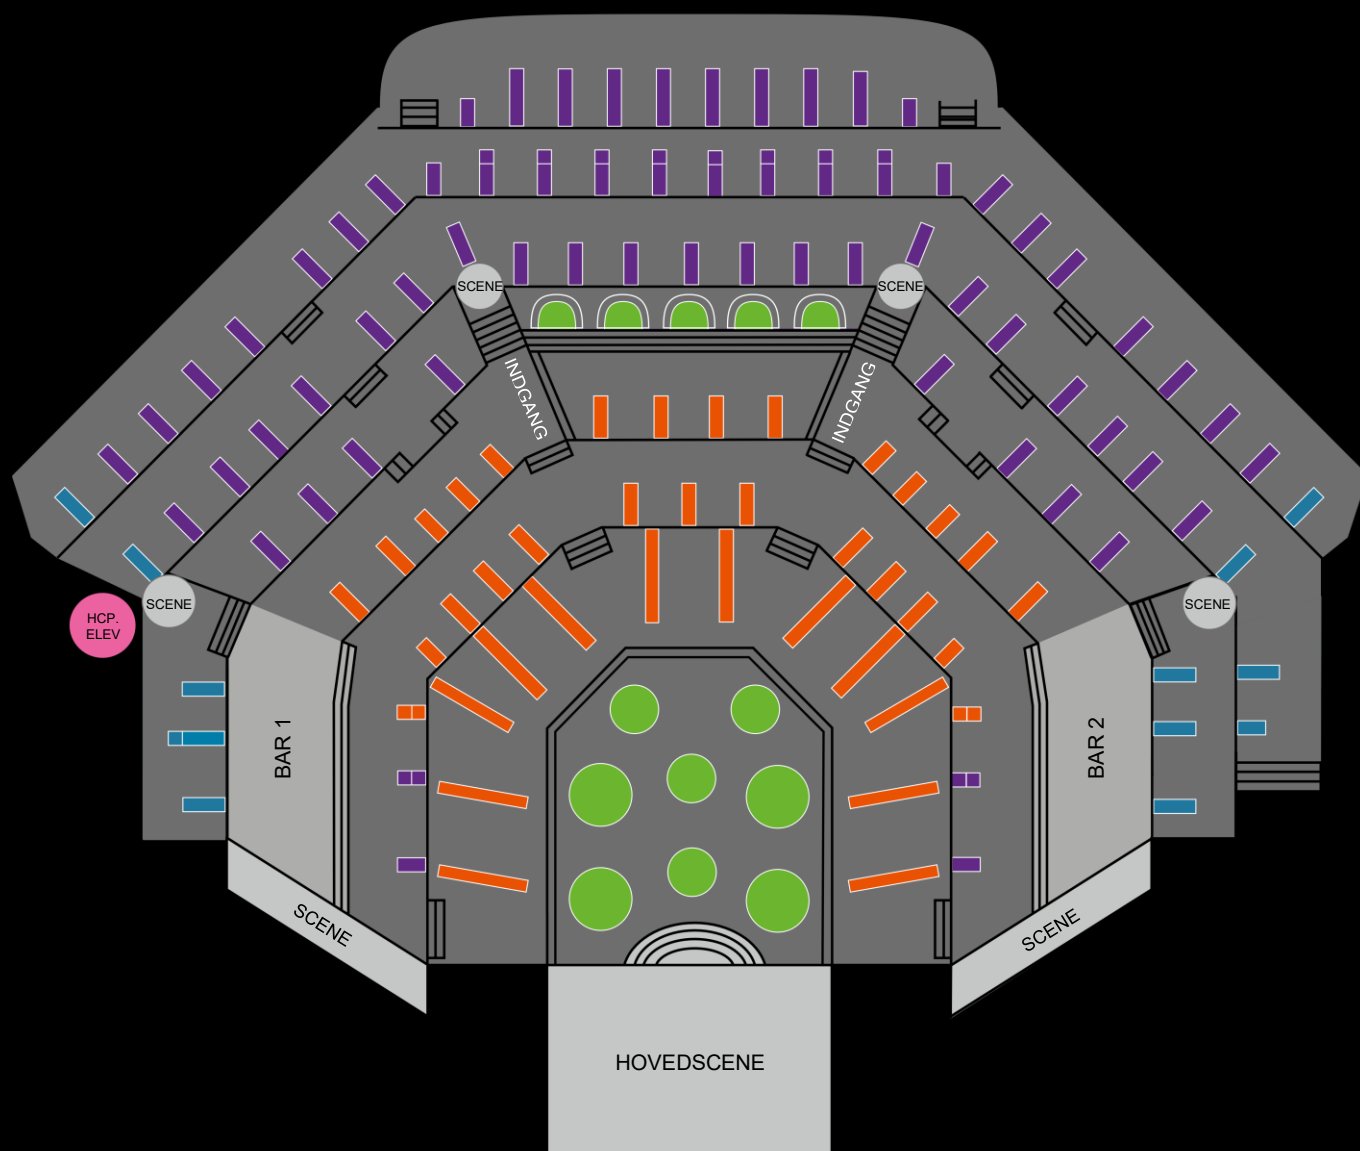

Salsoversigt

Manege Sofa

Kategori A

Kategori B

Kategori C*

*Kategori C har begrænset udsyn.

Priserne er inkl. en 3-retters menu (vælg mellem Cirkus Menu eller Vegansk Menu). Drikkevarer købes separat.

Priserne er inkl. moms og ekskl. et servicegebyr pr. person.

Er I færre end 6 personer sidder I samlet ved bord med andre gæster.

Salsplanen gælder kun til The Rat Pack at Christmas den 30. november og den 1. december 2026 i Cirkusbygningen.